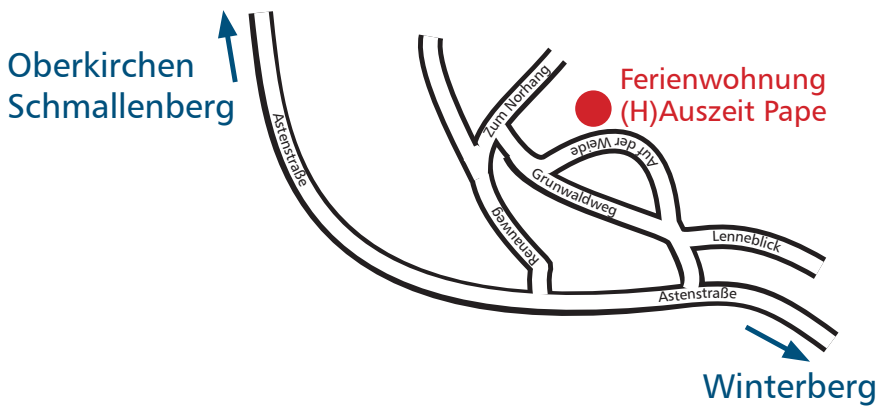

Altastenberg

Ferienwohnung (H)Auszeit Pape
 Isabell Pape
 Auf der Weide 12
 59955 Winterberg-Altastenberg
 Tel.: 02981-508 93 26
 Mobil: 0173-297 18 30
 Mail: hauszeit-pape@gmx.de
 www.hauszeit-pape.de